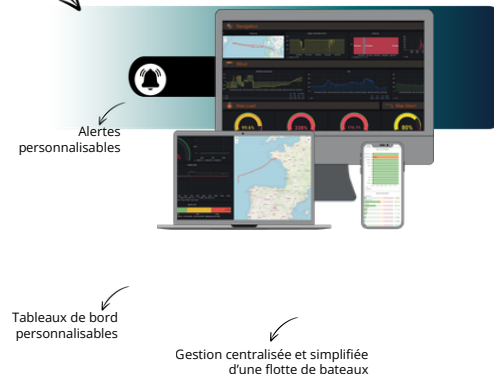

EXOCET

EXOCET CLOUD REMOTE MONITORING

EXOCET CLOUD EST UNE PLATEFORME WEB POUR VISUALISER, STOCKER ET SURVEILLER LES DONNÉES COLLECTÉES PAR VOS BOÎTIERS EXOCET.

Exploitez vos données en temps réel ou différé pour optimiser la sécurité, maintenance de vos équipements. Avec EXOCET Cloud, vous transformez chaque donnée en un avantage compétitif pour des décisions éclairées et une gestion proactive.

PRESTATION COMPLÉMENTAIRE SUR DEVIS

Création de tableaux de bord spécialisés adaptés à votre projet

EXOCET
BLUE

EXOCET
SILVER

EXOCET
ESSENTIAL

EXOCET
SAFETY

EXOCET
GOLD

PRODUITS AVEC
CONNECTIVITÉ EXOCET CLOUD

FONCTIONNEMENT

POURQUOI CHOISIR L'EXOCET CLOUD ?

- ✔ Écrans de visualisation personnalisable selon vos besoins et vos préférences
- ✔ Sécurisation de vos données qui sont cryptées pendant la transmission
- ✔ Gestion intelligente des coupures et reprises de communication (4G / 5G, satellite)
- ✔ Personnalisation du flux de données en fréquence et volume afin de maîtriser vos coûts de communication
- ✔ Interface web intuitive offrant un affichage optimisé sur tous les appareils

Interface Web Exocet Cloud.

APPLICATIONS

- ANALYSE ET SUIVI DE PERFORMANCE
- GESTION DE MAINTENANCE
- SURVEILLANCE DE FLOTTE
- PARTAGE DE DONNÉES AVEC SON ÉQUIPE ET SA COMMUNAUTÉ
- OPTIMISATION DES TRAJETS EN TERME DE CONSOMMATION ET COÛTS
- SURVEILLANCE ENVIRONNEMENTALE
- SUIVI LIVE DE SÉCURITÉ